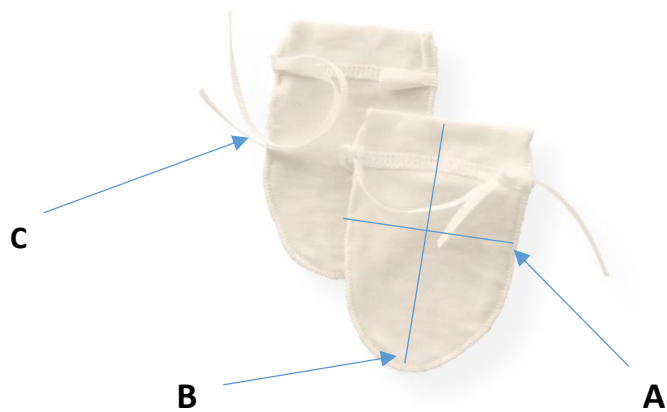

## Zīdaiņu cimdi ar cinku

		Izmēri		
	Mērījumi cm	S	M	L
A	1/2 platums	7,5	20,0	22,0
B	Garums	11,0	40,0	44,0
C	Aizsienamas lentes garums	21,0	21,0	21,0