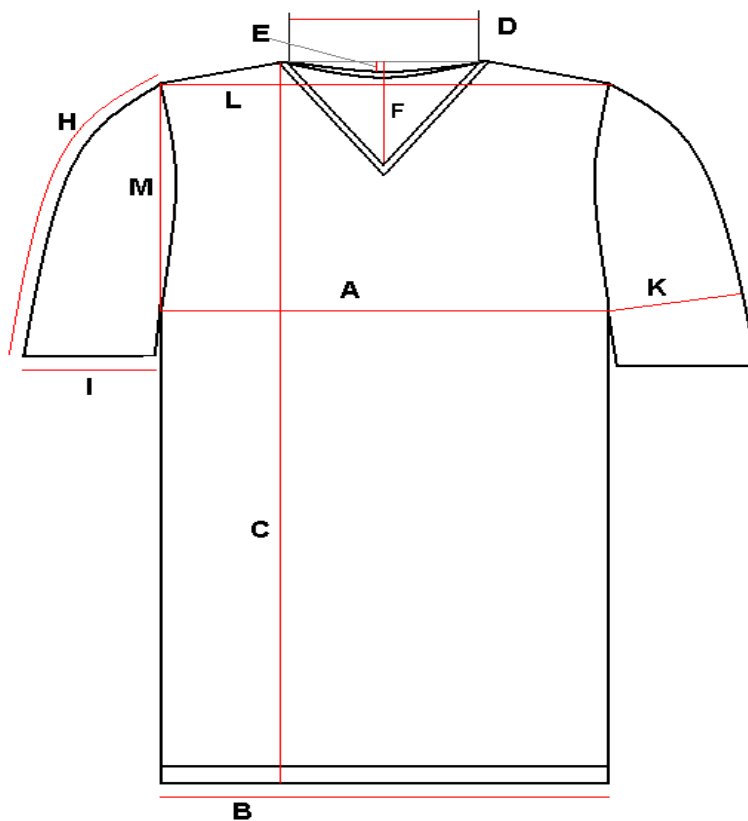

## Vīriešu krekls ar īsām piedurknēm

| Nr. | Tol.      | XS    | S     | M     | L     | XL    | XXL   |
|-----|-----------|-------|-------|-------|-------|-------|-------|
|     | +/-<br>cm |       |       |       |       |       |       |
| A   | 1,0       | 41,00 | 43,00 | 45,00 | 47,00 | 50,00 | 53,00 |
| B   | 1,0       | 41,00 | 43,00 | 45,00 | 47,00 | 50,00 | 53,00 |
| C   | 2,0       | 66,00 | 68,00 | 70,00 | 72,00 | 74,00 | 76,00 |
| D   | 1,0       | 13,00 | 14,00 | 15,00 | 16,00 | 16,50 | 17,00 |
| E   | 0,5       | 1,50  | 1,50  | 1,50  | 1,50  | 1,50  | 1,50  |
| F   | 0,5       | 14,50 | 15,00 | 15,50 | 16,00 | 16,50 | 17,00 |
| H   | 1,0       | 22,50 | 23,00 | 23,50 | 24,50 | 25,00 | 26,00 |
| I   | 0,5       | 13,00 | 14,00 | 15,00 | 15,50 | 16,50 | 17,50 |
| K   | 0,5       | 14,00 | 15,00 | 16,00 | 17,00 | 18,00 | 19,00 |
| L   | 1,0       | 40,00 | 41,00 | 42,00 | 43,00 | 44,00 | 45,00 |
| M   | 0,5       | 18,00 | 19,00 | 19,50 | 20,50 | 21,50 | 22,00 |