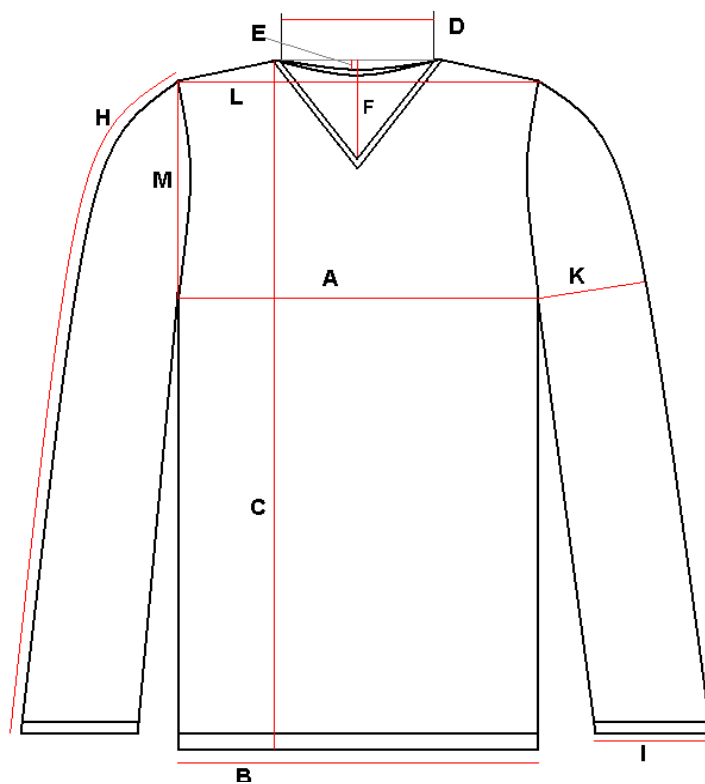

## Vīriešu krekls ar garām piedurknēm

Nr.	Tol.	XS	S	M	L	XL	XXL
	+/-cm						
<b>A</b>	1,0	41,00	43,00	45,00	47,00	50,00	53,00
<b>B</b>	1,0	41,00	43,00	45,00	47,00	50,00	53,00
<b>C</b>	2,0	66,00	68,00	70,00	72,00	74,00	76,00
<b>D</b>	1,0	13,00	14,00	15,00	16,00	16,50	17,00
<b>E</b>	0,5	2,00	2,00	2,00	2,00	2,00	2,00
<b>F</b>	0,5	14,50	15,00	15,50	16,00	16,50	17,00
<b>H</b>	1,0	61,00	63,00	65,00	67,00	69,00	71,00
<b>I</b>	0,5	8,50	9,00	9,50	9,50	10,00	10,00
<b>K</b>	0,5	14,00	15,00	16,00	17,00	18,00	19,00
<b>L</b>	1,0	40,00	41,00	42,00	43,00	44,00	45,00
<b>M</b>	0,5	18,00	19,00	19,50	20,50	21,50	22,00