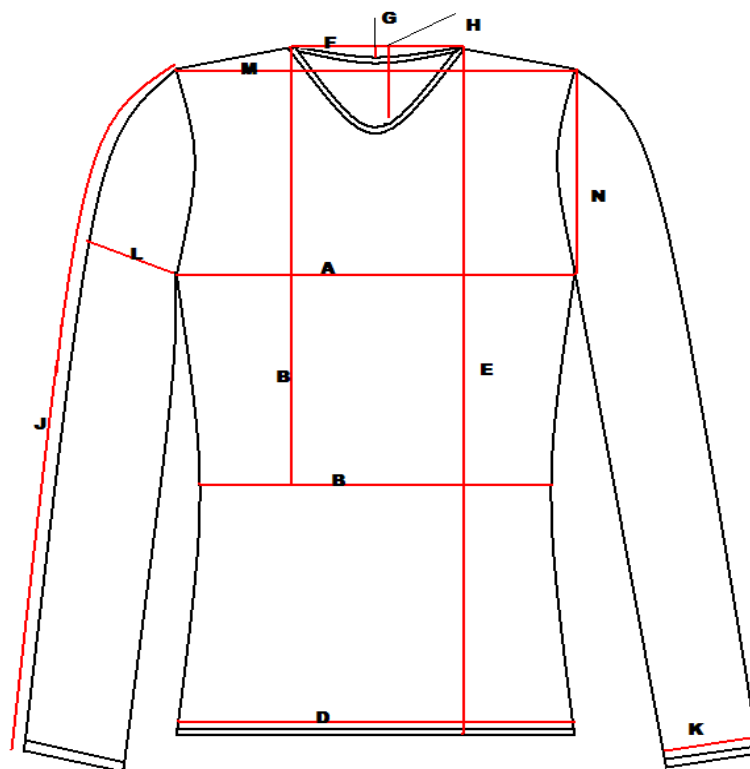

## Sieviešu kreklis ar garām piedurknēm

Nr.	Tol.	XS	S	M	L	XL
	+/- cm					
A	1,0	36,00	39,00	43,00	48,00	52,0
B	1,0	31,00	34,00	39,00	44,00	48,0
D	1,0	36,00	39,00	43,00	48,00	52,0
E	2,0	62,00	64,00	66,00	68,00	70,0
F	1,0	14,00	15,00	16,00	17,00	17,50
G	0,5	2,00	2,00	2,00	2,00	2,00
H	0,5	9,50	10,00	10,50	11,00	11,50
J	1,0	54,00	55,00	56,00	57,00	58,00
K	0,5	7,50	8,00	8,50	9,00	10,00
L	0,5	13,50	14,50	15,50	16,50	17,50
M	1,0	35,00	36,00	37,00	38,00	39,00
N	0,5	15,00	16,00	17,00	18,00	19,00