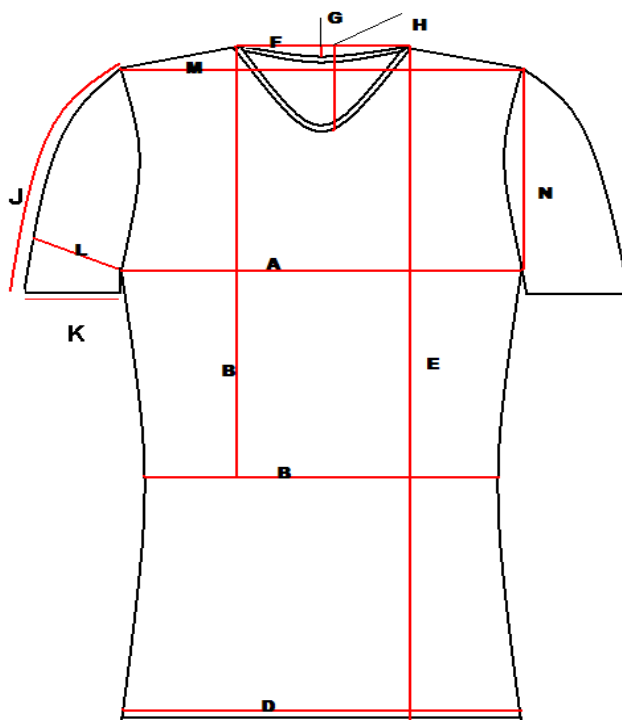

## Sieviešu krekls ar īsām piedurknēm

Nr.	Tol.	XS	S	M	L	XL
	+/- cm					
A	1,0	36,00	39,00	43,00	48,00	52,0
B	1,0	31,00	34,00	39,00	44,00	48,0
D	1,0	36,00	39,00	43,00	48,00	52,0
E	2,0	62,00	64,00	66,00	68,00	70,0
F	1,0	14,00	15,00	16,00	17,00	17,50
G	0,5	1,50	1,50	1,50	1,50	1,50
H	0,5	9,50	10,00	10,50	11,00	11,50
J	1,0	17,50	18,50	19,50	20,50	21,50
K	0,5	12,00	13,00	14,00	15,00	16,00
L	0,5	13,50	14,50	15,50	16,50	17,50
M	1,0	35,00	36,00	37,00	38,00	39,00
N	0,5	15,00	16,00	17,00	18,00	19,00